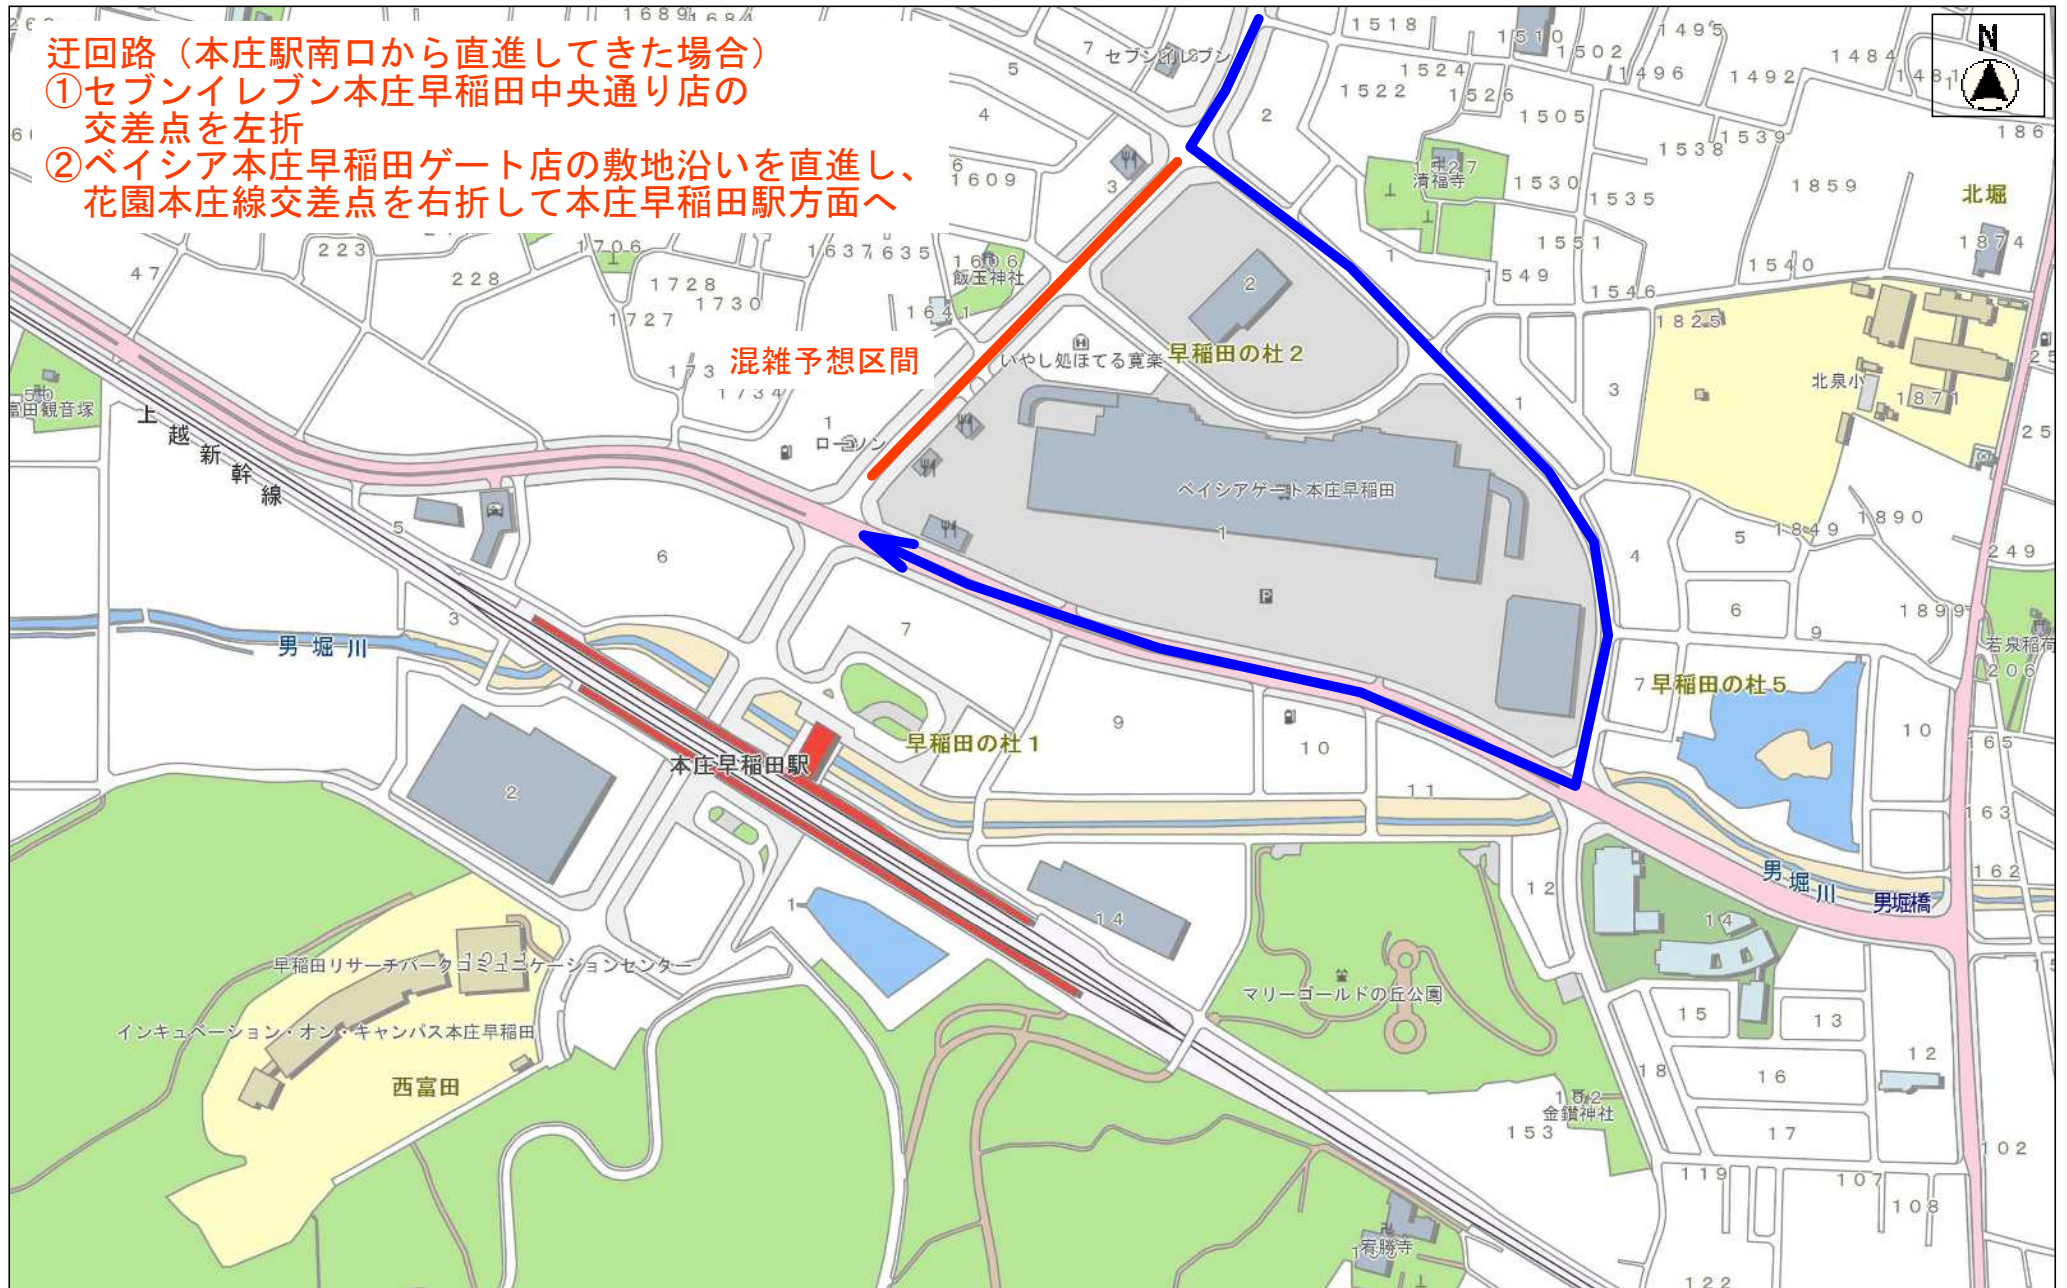

迂回路（本庄駅南口から直進してきた場合）

- ①セブンイレブン本庄早稲田中央通り店の交差点を左折
- ②ベシア本庄早稲田ゲート店の敷地沿いを直進し、花園本庄線交差点を右折して本庄早稲田駅方面へ

混雑予想区間

縮尺 1:5000