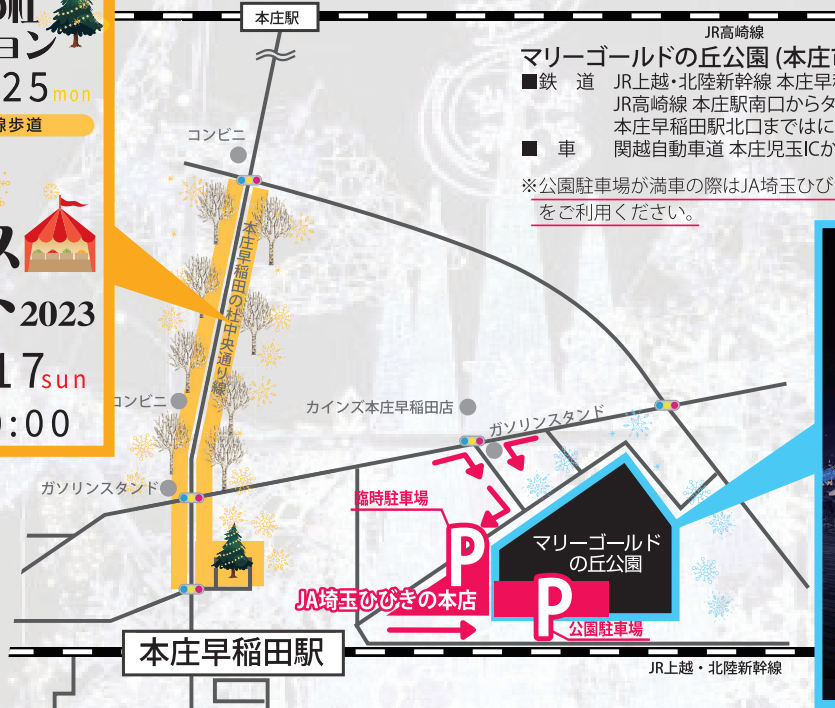

日時：2023.12.16(土)-17(日)
11:00～20:00
場所：本庄早稲田の杜中央通り線歩道

- ★ 飲食物・土産物販売、ワークショップ
- ★ ステージイベント (17日)

❄️ イルミネーション点灯式 ❄️

マリーゴールドの丘
イルミネーションHP

日時：2023.11.25(土)16:30～
場所：マリーゴールドの丘公園

- ★ キッチンカー出店
- ★ ハンドベル演奏 (本庄東高等学校吹奏楽部)
- ★ イルミネーションカウントダウン

※ 点灯式当日は公園駐車場は利用できません。
JA 埼玉ひびきの本店駐車場をご利用ください。

11.25sat ▶ 12.25mon

本庄早稲田の杜中央通り線歩道

本庄
クリスマス
マーケット2023

12.16sat・17sun

11:00～20:00

JR高崎線
マリーゴールドの丘公園 (本庄市早稲田の杜1丁目13-1)

- 鉄道 JR上越・北陸新幹線 本庄早稲田駅北口から徒歩約6分
JR高崎線 本庄駅南口からタクシー 約10分 または
本庄早稲田駅北口まではにぼんシャトル 約13分 + 会場まで徒歩約6分
- 車 関越自動車道 本庄児玉ICから約5分

※ 公園駐車場が満車の際はJA埼玉ひびきの本店駐車場
をご利用ください。

マリーゴールドの丘
イルミネーション

11.25sat ▶ 1.28sun
16:30～21:30

❄️ マリーゴールドの丘イルミネーション 協賛・協力団体のご紹介 ❄️

【協賛】

本庄商工会議所

児玉商工会 埼玉ひびきの農業協同組合 本庄ガス(株) 本庄市観光協会

M's fitness 本庄ロータリークラブ (株)若勇組