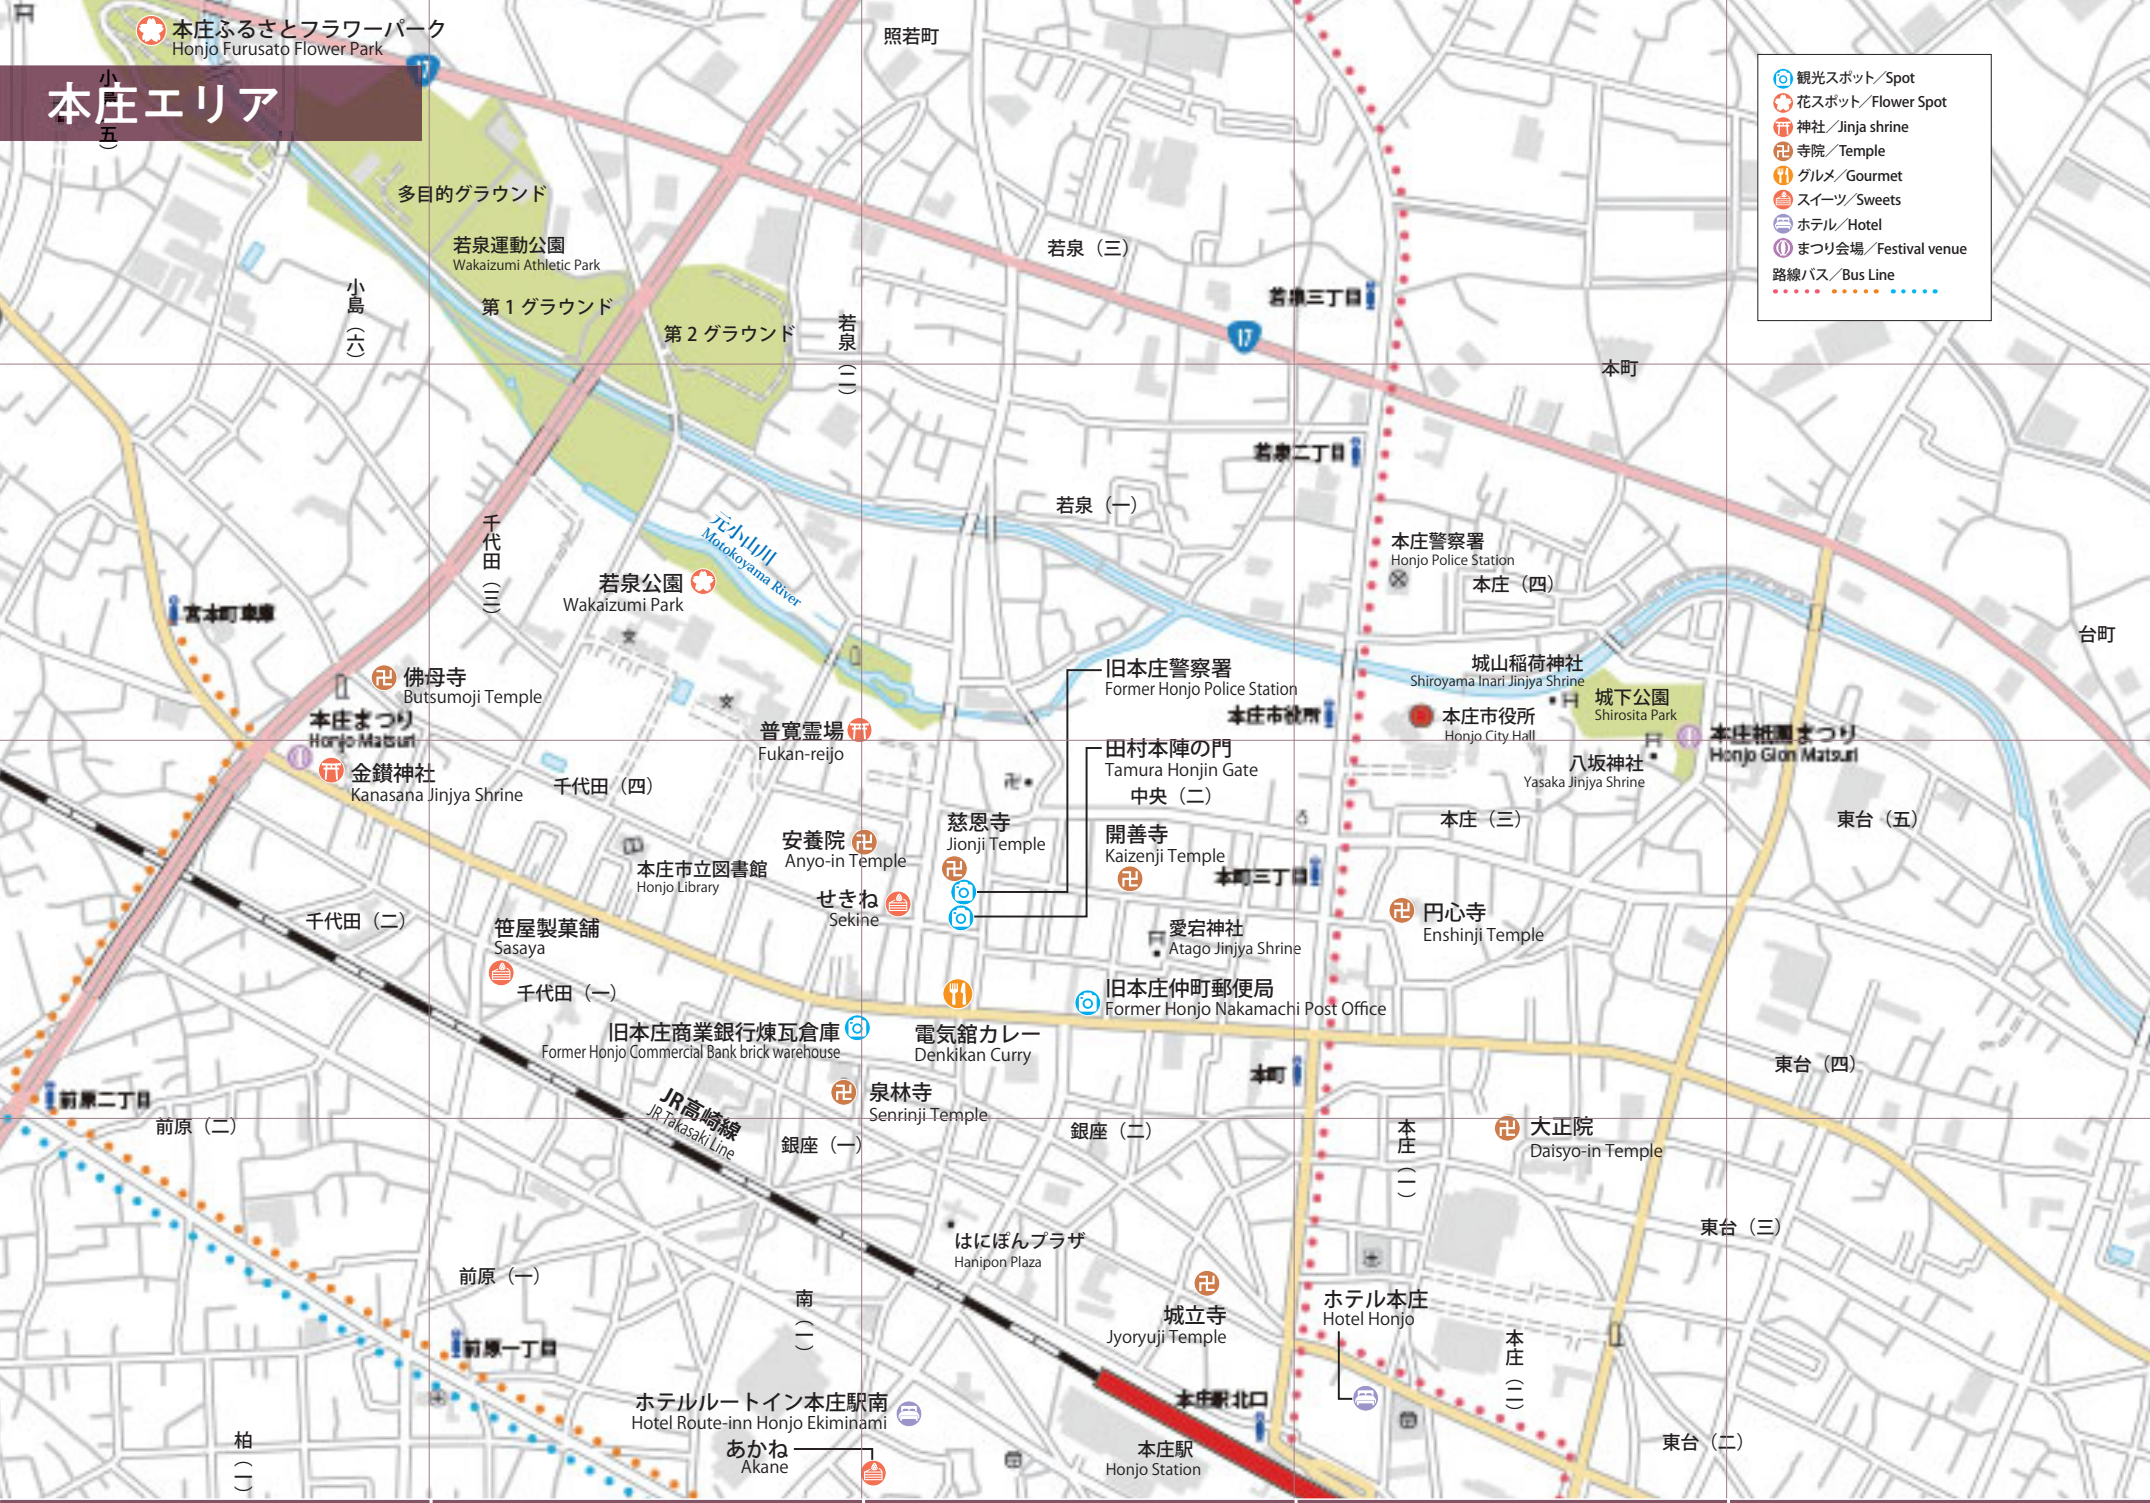

本庄エリア

本庄ふるさとフラワーパーク
Honjo Furusato Flower Park

-  観光スポット/Spot
-  花スポット/Flower Spot
-  神社/Jinja shrine
-  寺院/Temple
-  グルメ/Gourmet
-  スイーツ/Sweets
-  ホテル/Hotel
-  まつり会場/Festival venue
- 路線バス/Bus Line

a

b

c

d

18

1

2

3

4

5

19