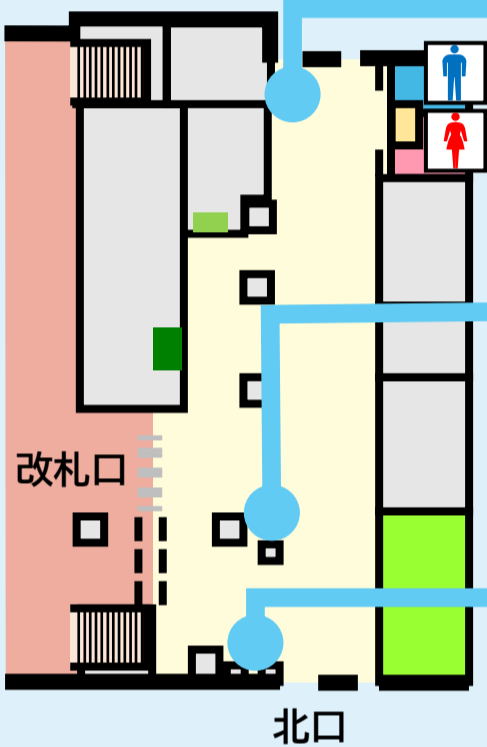

JR東日本 本庄早稲田駅 駅会場 Honjōwaseda Station

本庄早稲田駅
構内図

有料コンテンツ 落とし物拾得体験

線路に落としてしまった物を、駅員さんがホームから拾得する道具「マジックハンド」を使って、落とし物を拾ってみよう！

有料コンテンツ 駅放送体験

※混雑時や列車遅延時などは体験できない場合があります。

実際に駅員さんが使っているマイクを使って、駅内放送の体験ができます！
※参加人数が多い場合はお待ちいただく場合があります。