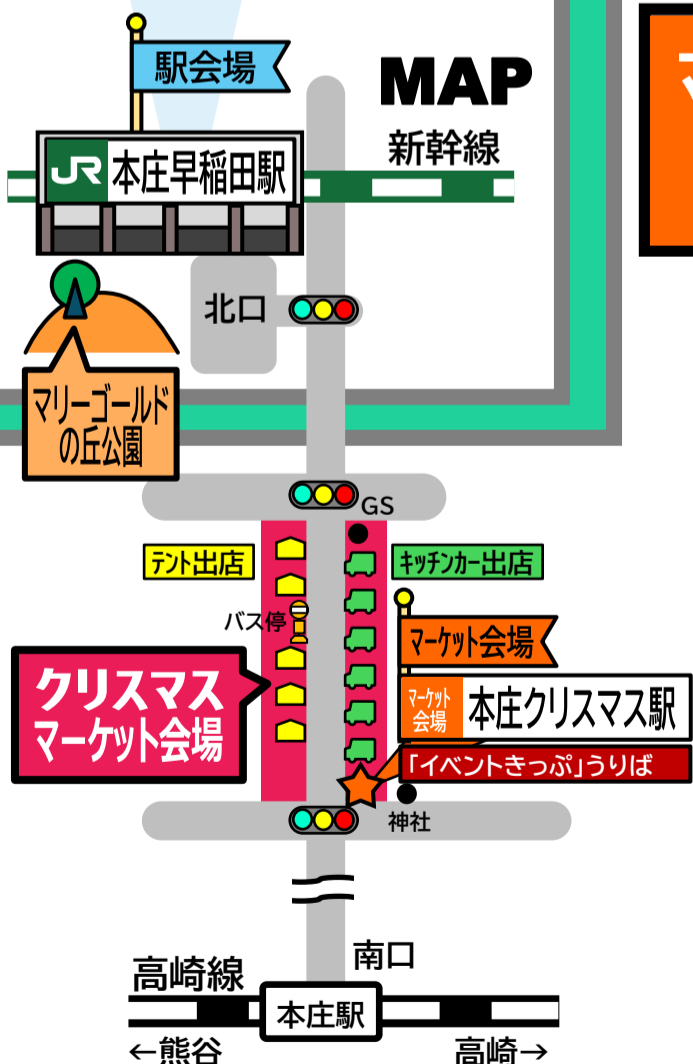

12.7^土・8^日

11:00-21:00

本庄市 本庄早稲田の杜中央通り線歩道

12.7^土 ^{限定}
11:00-16:00

JR東日本×本庄市観光協会コラボ体験会

お子さまが楽しめる体験イベントを2つの会場で開催!!みんな楽しんでね!!

JR 本庄早稲田駅 駅会場

- ^{有料} 落とし物拾得体験
- ^{有料} 駅放送体験
- 「新幹線変形ロボシンカリオン」展示

※イラストや写真はすべてイメージです。※掲載内容は2024年10月現在の情報です。

JR東日本×本庄市観光協会コラボ体験会

イベント案内

有料
コンテンツ

イベント
4コンテンツセット券
▶500円

- 有料コンテンツは「イベントきっぷ」が必要です。
- 1枚500円で4つの有料コンテンツが体験できます。
- 「イベントきっぷ」はマーケット会場(本庄クリスマス駅)で発売します。
- 決済手段はSuicaなど交通系ICカードのみとなります。

JR東日本 本庄早稲田駅 駅会場 Honjōwaseda Station

本庄早稲田駅
構内図

有料コンテンツ 落とし物拾得体験

線路に落としてしまった物を、駅員さんがホームから拾得する道具「マジックハンド」を使って、落とし物を拾ってみよう！

有料コンテンツ 駅放送体験

※混雑時や列車遅延時などは体験できない場合があります。

実際に駅員さんが使っているマイクを使って、駅内放送の体験ができます！
※参加人数が多い場合はお待ちいただく場合があります。

「新幹線変形ロボシンカリオン」展示

カメラを持ってきてね！

人気アニメ「新幹線変形ロボシンカリオン」の等身大レプリカを、本庄早稲田駅内に展示しています！

マーケット会場 本庄クリスマス駅 12/7限定イベント駅 Honjō-Christmas Station

有料コンテンツ クリスマスリースづくり体験

数量限定 ※材料が無くなり次第終了いたします。

きっぷの芯を利用してクリスマスリースが作れます！ステキなリースを作ってね！